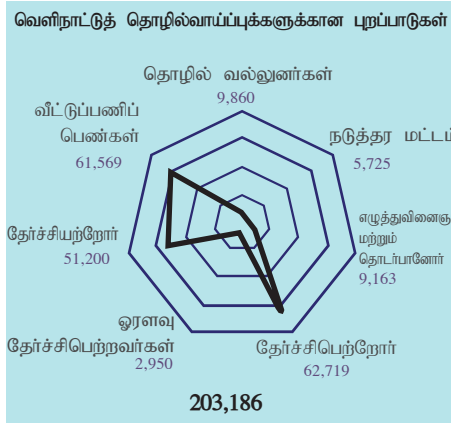

வரைபடம் 4.8  
ஊழியச் சந்தை - 2019 (அ)

(அ) தற்காலிகமானது  
தொ.ப.வீ. - தொழிற்படை பங்கேற்பு வீதம்

மூலங்கள்: தொகைமதிப்பு மற்றும் புள்ளிவிபரத் திணைக்களம் இலங்கை வெளிநாட்டு வேலைவாய்ப்பு பணியகம்