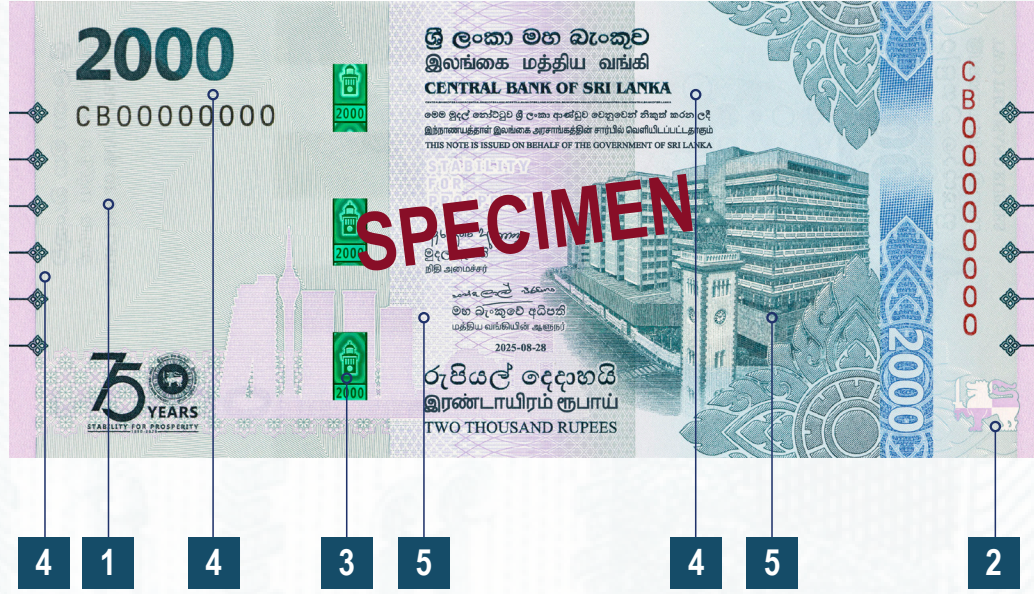

முன்பக்கம்

பின்பக்கம்

ரூ.2000 ரூபகார்த்த நாணயத் தாள்

இலங்கை மத்திய வங்கி அதன் 75 ஆவது ஆண்டுநிறைவைக் குறிக்கும் முகமாக 2025 ஓகத்து 28 அன்று ரூ.2000 ரூபகார்த்த நாணயத் தாளை வெளியிட்டது.

தோற்றம் 1 2

1

வாள் ஏந்திய சிங்கத்தைக் கொண்ட நீர்வரி அடையாளத்தைப் பார்ப்பதற்கு நாணயத் தாளை வெளிச்சத்தில் பிடிக்கவும்.

2

நாணயத் தாளை வெளிச்சத்தில் நீங்கள் பிடிக்கின்ற போது ஊடாகப் பார்க்கும் பாதுகாப்புப் பண்பில் வாள் ஏந்திய சிங்கத்தின் முழுமையான உருவத்தைப் பார்க்கவும்.

தாளின் வடிவமைப்பில் மறைக்கப்பட்ட நுண்ணிய எழுத்துக்களைப் பார்க்கவும்.

3

சரித்துப்பார்த்தல் 3

நீலத்தில் இருந்து பச்சையாகவும் மறுதலையாகவும் நிறம் மாறுகின்ற பாதுகாப்பு நூலில் வர்ண மாற்றத்தைப் பார்ப்பதற்கு தாளை மேலிருந்து கீழ் சரித்துப் பார்க்கவும் அத்துடன் பாதுகாப்பு நூலில் கொழுப்பு வெளிச்சவிட்டு மணிக்கூட்டுக் கோபுரத்தையும் 2000 எண்ணையும் கொண்ட உருவத்தையும் பார்க்கவும்.

4

தொட்டுணர்தல் 4

2000 வகை மற்றும் வங்கியின் தலைப்பில் உயர்த்தப்பட்ட அச்சினைத் தொட்டுணரவும். அத்துடன் ஒவ்வொரு கட்டம் மீதும் வைர வடிவத்துடனான ஆறு கட்டங்களையும் உணருங்கள். நாணயத் தாளின் பெறுமதியினை கட்டபுலக் குறைப்பாடு உடையோர் இனங்காண்பதற்கு தொட்டுணரக்கூடிய பண்பு உதவுகின்றது.